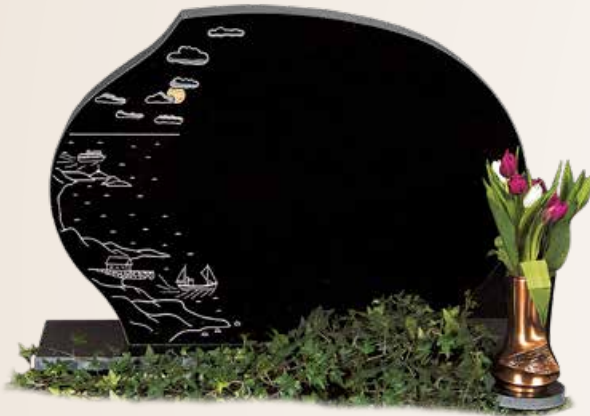

545 | Blå orion 60x85 cm **kr 22.700,-**.
 Helpolering kr 6.000,-.

559 | Hallandia 60x70 cm **kr 17.700,-**.
 Buet ramme kr 5.000,-.
 Helpolering kr 8.000,-.

581 | Hvit granitt 60x85 cm kr 19.500,-
Hjelpolering kr 7.500,-.

588 | Grå granitt 70x60 cm kr 16.900,-
Sommerfugl kr 2.250,-.
Hjelpolering kr 7.000,-.

565 | Sort granitt 60x85 cm kr 23.100,-
Vase kr 3.450,-. Hjelpolering kr 6.000,-.

Lykt To134SAT
kr 6.100,-

Lykt T68o1o
kr 5.200,-