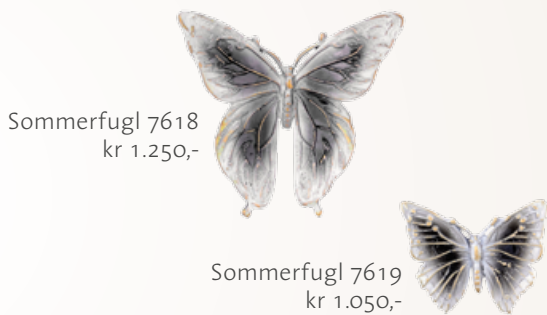

584 | Kinawa 60x50 cm **kr 17.900,-**.
Dekor kr 1.100,- er inkludert.