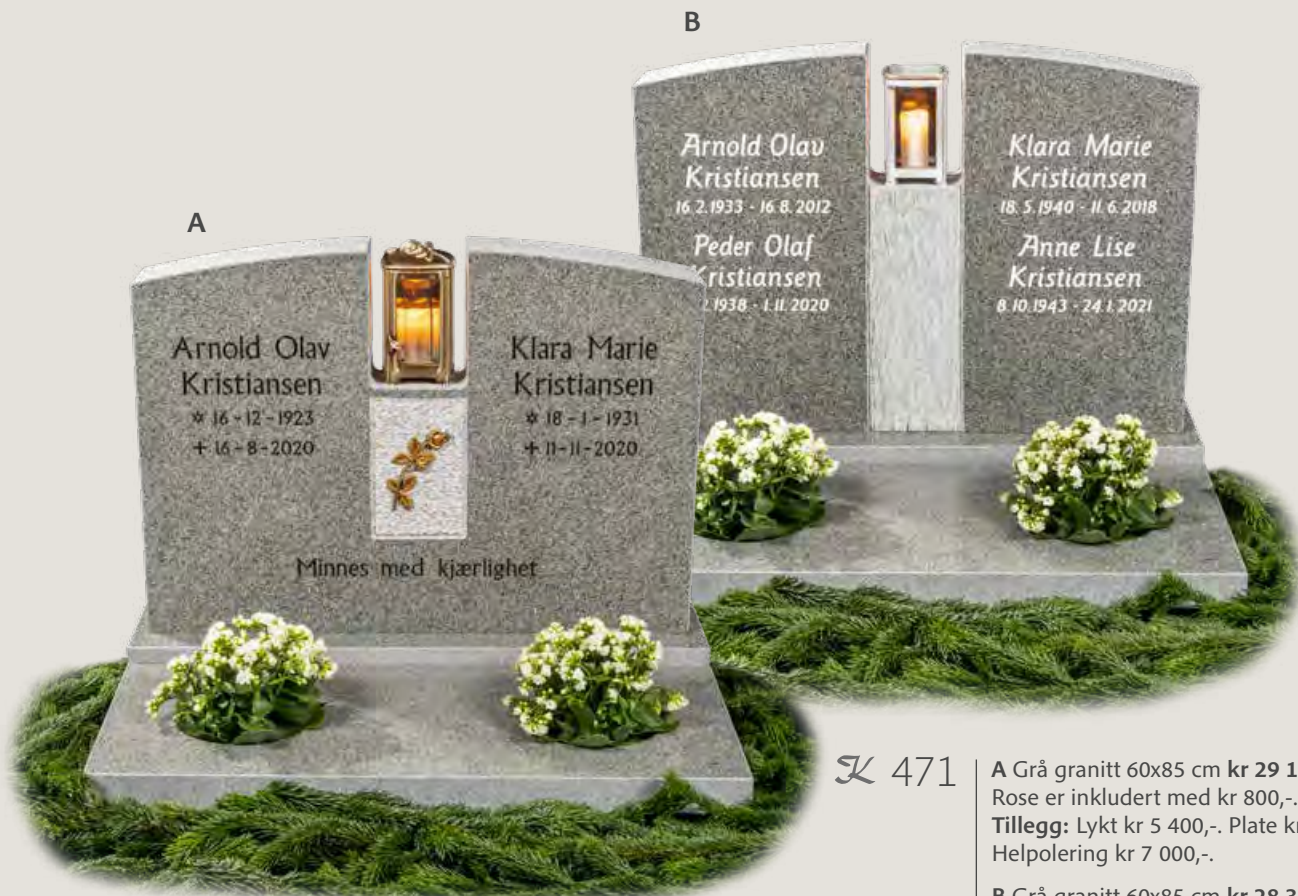

⚡ 468A | Lys blå labrador 55x65 cm kr 21 500,-.
 Tillegg: Plate kr 5 500,-. Lykt kr 4 700,-.
 Helpolering kr 6 500,-.

⚡ 468B | Grå bohus 55x65 cm kr 21 500,-.
 Tillegg: Plate kr 4 100,-.
 Helpolering kr 6 500,-.