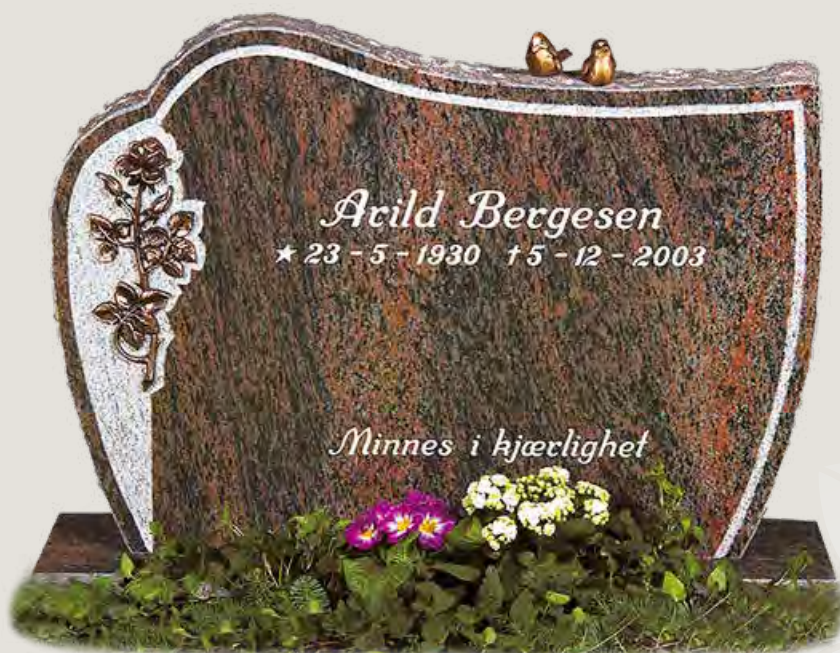

⚡ 574 | Hallandia 60x85 cm kr 30 300,-
Rose kr 3 400,- er inkludert.
Tillegg: Spurver kr 2 400,- pr stk.
Helpolering kr 9 000,-.