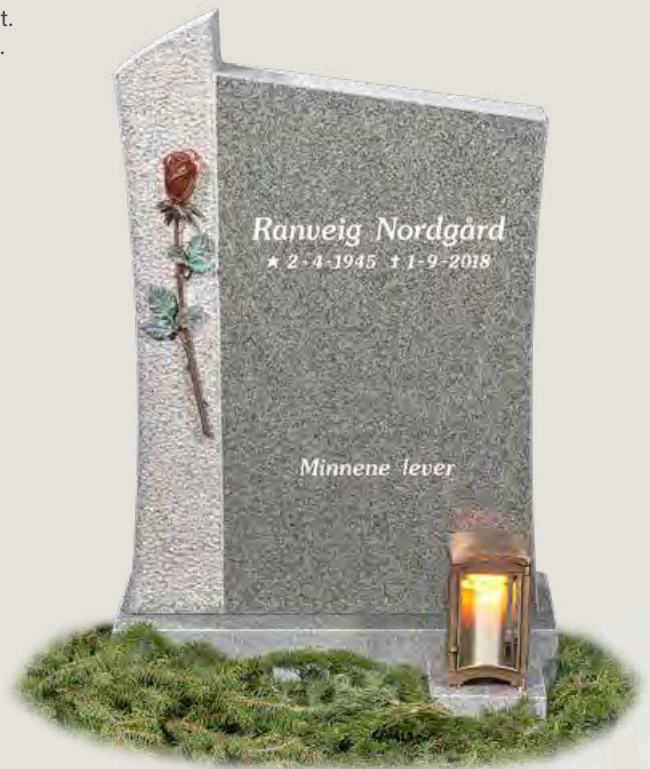

SK 485 | Grå granitt 80x55 cm kr 31 000,-.
Rose (39 cm) er inkludert med kr 4 600,-.
Tillegg: Lykt kr 5 400,-. Helpolering kr 7 500,-.